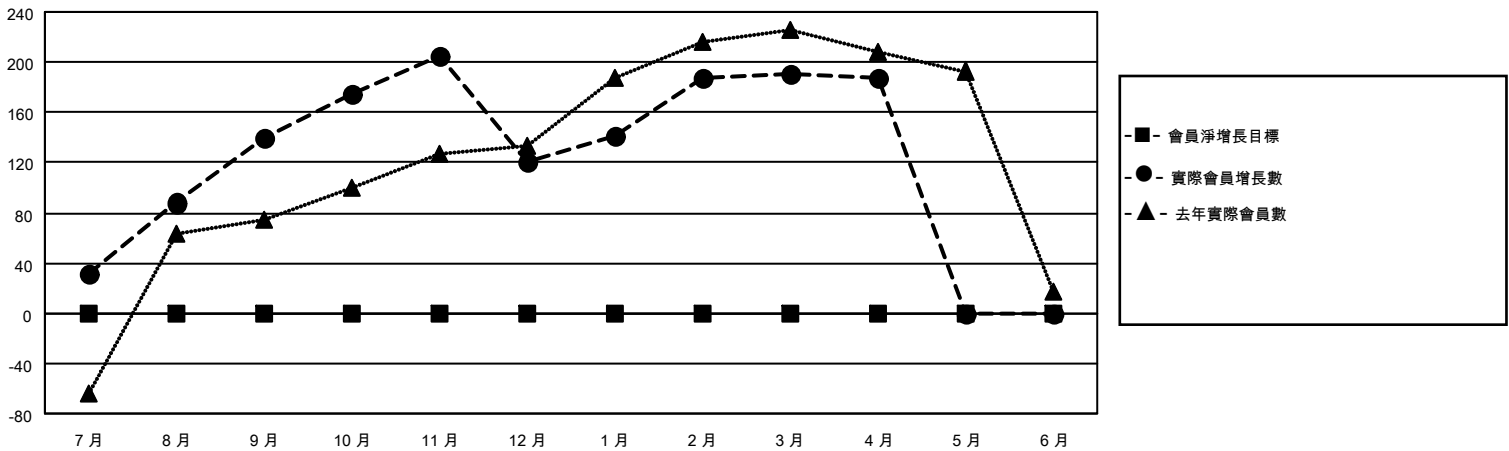

目標和實際會員累積

已取消的分會: 0	77 CLUBS OF 95 增添1位或以上的新會員	性別分佈
放棄的會員	點擊這裡取得彙計會員數據	男 1,457 (54.37%)
		女 1,223 (45.63%)
		總計家庭單位會員數 35
		支付減半會費的家庭會員 20
過世 3		
分會已取消 0		
其他 262		
總計 265