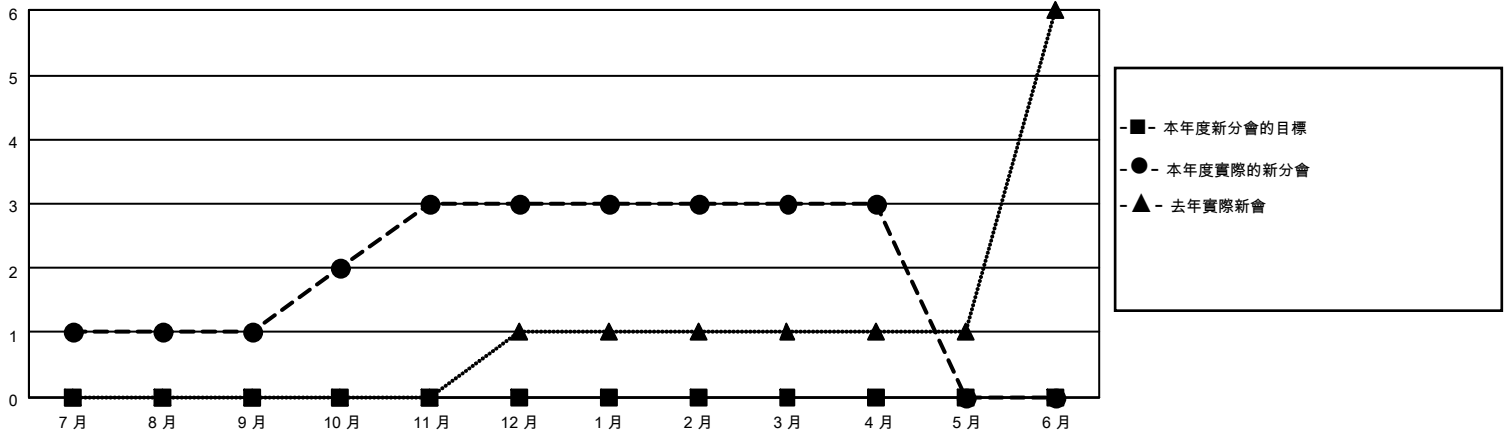

MONTHLY MEMBERSHIP PROGRESS REPORT

District 300A 1

Results as of: 4/30/2026

GMT:

地點 REP OF CHINA

GMT憲章區

分會			
成果 2025-2026			
季	新分會目標	新會	會員流失的分會
7月/8月/9月	0	1	0
10月/11月/12月	0	2	0
1月/2月/3月	0	0	0
4月/5月/6月	0	0	0

位會員@每位須繳			
成果 2025-2026			
季	會員淨增長目標	實際會員增長數	實際退會會員 (包括轉會)
7月/8月/9月	0	277	109
10月/11月/12月	0	104	120
1月/2月/3月	0	134	29
4月/5月/6月	0	3	7

目標與實際新會累積